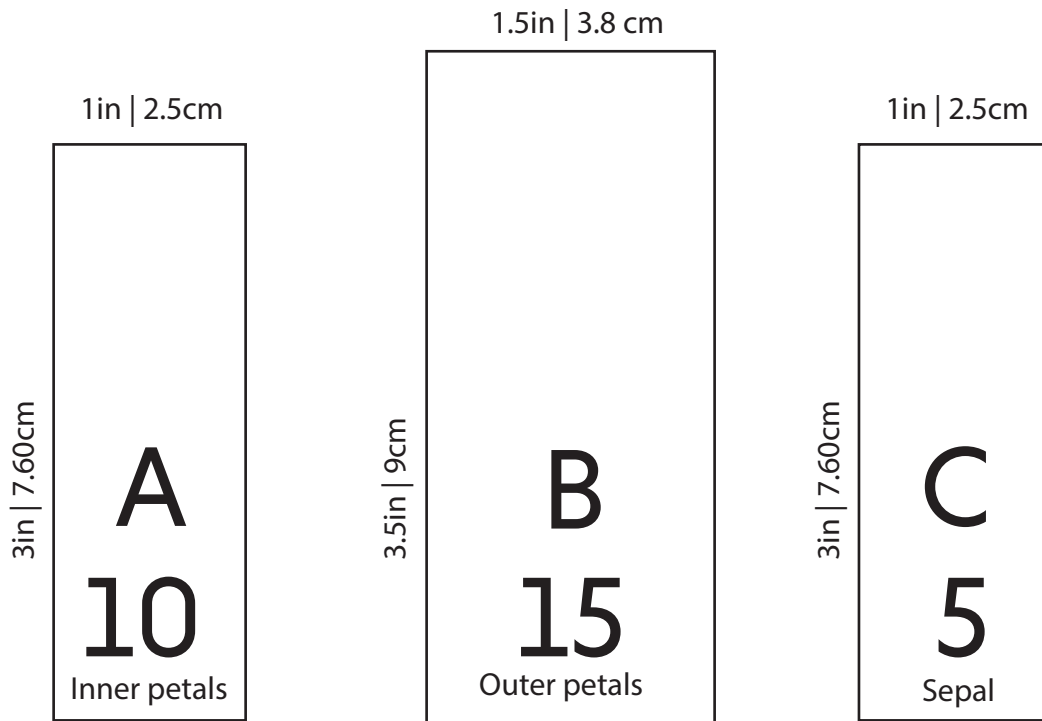

CREPE PAPER PEONIES

A Inner petals | petalos interiores.
B Outer petals | petalos exteriores.
C Sepal | Sepalo.

Leaves - About 12 leaves per brunch.
Hojas - Alrededor de 12 hojas por rama.